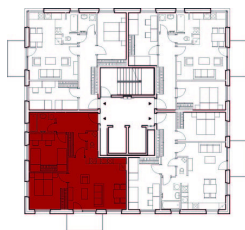

BYT V2-31

Podlaží	8NP
Byt č.	V2-31
Orientace	JZ
Dispozice	3+kk

Obývací pokoj + KK	26,2 m²
Pokoj 1	12,2 m²
Pokoj 2	12,2 m²
Koupelna 1	4,3 m²
WC	1,3 m²
Chodba	10,2 m²
Balkon	5,3 m²
Sklep	2,3 m²

Užitná plocha celkem 74 m²

Celková podlahová plocha bytu stanovená dle nařízení vlády 366/2013 sb.: 73,0 m²

Cena bytu vč. DPH

--- Kč

Schéma půdorysu bytu představuje dispoziční řešení bytu.