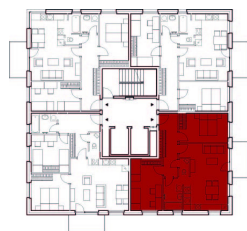

BYT V2-24

Podlaží	6NP
Byt č.	V2-24
Orientace	JV
Dispozice	3+kk

Obývací pokoj + KK	24,6 m²
Pokoj 1	14,3 m²
Pokoj 2	12,3 m²
Koupelna 1	5,0 m²
WC	1,4 m²
Chodba	9,6 m²
Balkon	5,3 m²
Sklep	2,3 m²

Užitná plocha celkem 74,8 m²

Celková podlahová plocha bytu stanovená dle nařízení vlády 366/2013 sb.: 73,4 m²

Cena bytu vč. DPH

--- Kč

Schéma půdorysu bytu představuje dispoziční řešení bytu.