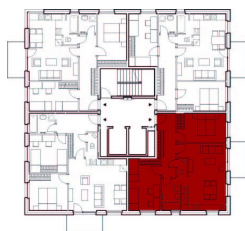

BYT V2-24

Podlaží	6NP
Byt č.	V2-24
Orientace	JV
Dispozice	3+kk

Obývací pokoj + KK	24,6 m²
Pokoj 1	14,3 m²
Pokoj 2	12,3 m²
Koupelna 1	5,0 m²
WC	1,4 m²
Chodba	9,6 m²
Balkon	5,3 m²
Sklep	2,3 m²

Užitná plocha celkem 74,8 m²

Celková podlahová plocha bytu stanovená dle nařízení vlády 366/2013 sb.: 73,4 m²

Cena bytu vč. DPH

--- Kč

Schéma půdorysu bytu představuje dispoziční řešení bytu.